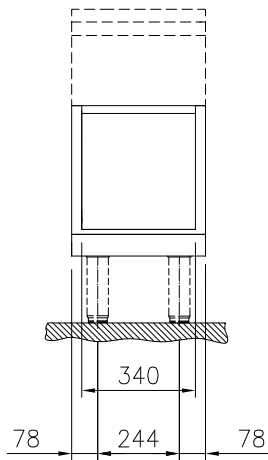

Öppet underskåp, betjänas från 1 sida, GN anpassad, utan rygglåt, 400 mm

Kort specifikation

Pos.

400 mm brett öppet underskåp för förvaring av kastruller, stekpannor, plåtar. Med hygien design och rundade kanter. Enheten är konstruerad enligt DIN 18860_2 med 70 mm indragen sockel. Tillverkad i en robust ramkonstruktion i 2 mm och 3 mm i 1.4301 (AISI 304). 2 mm arbetsyta i 1.4301 (AISI 304). Släta arbetsytor som är enkla att rengöra. THERMODUL-anslutningssystem ger arbetsytor med minimala skarvar som gör att fett och smuts inte kan tränga ner mellan enheterna. Det öppna underskåpet rymmer GN 1/1-kantiner. IPX5 kapslingsklass.

Övriga Tillbehör

- Rostfri frontsockel, 400mm lång, höjd = 200 mm PNC 912630
- Rostfri sidosockel, höger o vänster, installation mot vägg, 850mm djup, höjd = 200 mm PNC 912659
- Rostfri sidosockel, höger o vänster, rygg-mot-rygg, 1700mm djup, höjd = 200 mm PNC 912662
- Rostfri sidopanel (12mm), 850x700mm, höger sida, för enhet med högbakkant PNC 913003
- Rostfri sidopanel (12mm), 850x700mm, vänster sida, för enhet med högbakkant PNC 913004
- Hylla TL80/85/90 en sida +TL80 två sidor skåpbredd 340 PNC 913233
- Sidoförstärkt panel endast i kombination med sidohylla, mot vägginstallationer, höger PNC 913261
- Sidoförstärkt panel endast i kombination med sidohylla, för mot vägginstallation, vänster PNC 913262
- Hyllfixering (gejderstege) PNC 913279
- AVDELNINGSPANEL 850X700MM ROSTFRITT STÅL VÄNSTER/HÖGER PNC 913670
- Rostfri sidopanel 850x700mm, slätsittande, för fristående installation, vänster/höger (skall bara användas vid installation mot något annat) PNC 913686

Front

Viktig information

Yttermått, bredd	400 mm
588636 (MBINCAD000)	400 mm
Yttermått, djup	850 mm
Yttermått, höjd	450 mm
Skåputrymmets invändiga dimensioner (bredd):	340 mm
Skåputrymmets invändiga dimensioner (höjd):	330 mm
Skåputrymmets invändiga dimensioner (djup):	740 mm
Nettovikt:	17 kg