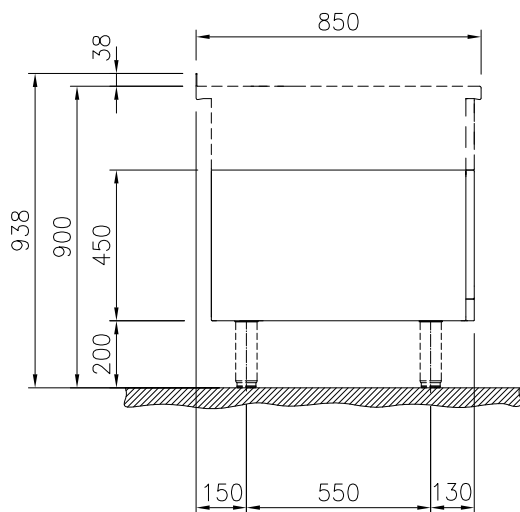

Front

Viktig information

Yttermått, bredd	400 mm
588636 (MBINCAD000)	400 mm
Yttermått, djup	850 mm
Yttermått, höjd	450 mm
Skåputrymmets invändiga dimensioner (bredd):	340 mm
Skåputrymmets invändiga dimensioner (höjd):	330 mm
Skåputrymmets invändiga dimensioner (djup):	740 mm
Nettovikt:	17 kg

Sida

Topp